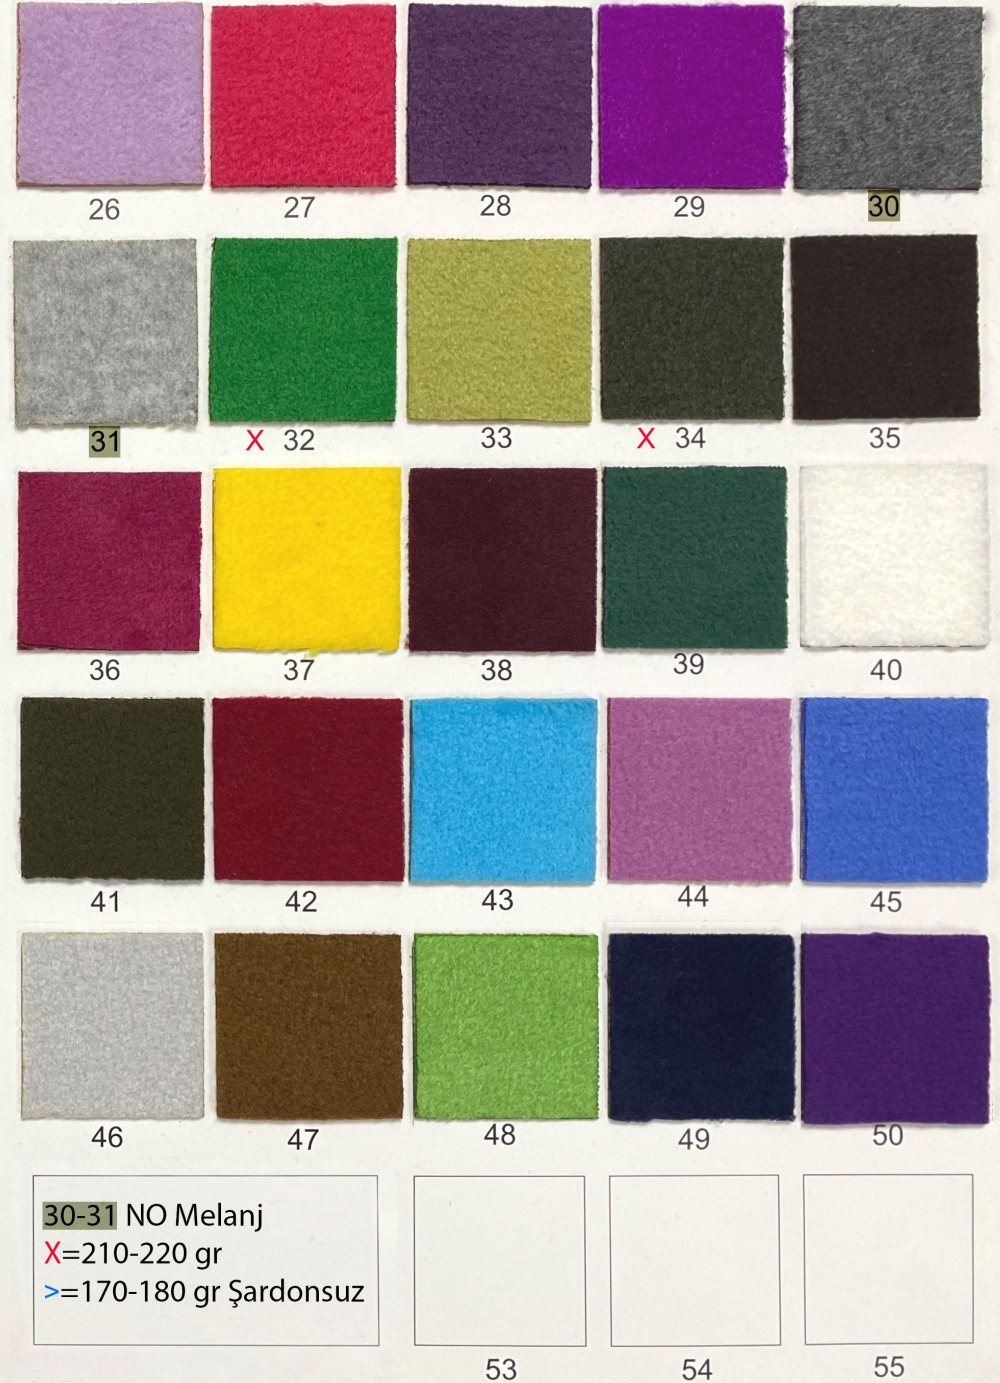

# ALTUNKAYA® KUMAŞÇILIK SAN. VE DIŞ TİC. LTD. ŞTİ.

Kumaşın Cinsi : Antipilling Traşlı Polar

En / cm : 175-180 cm

Karışımı : % 100 Polyester

m<sup>2</sup> / gr. : 270-280 gr

30-31 NO Melanj  
X=210-220 gr  
>=170-180 gr Şardonsuz